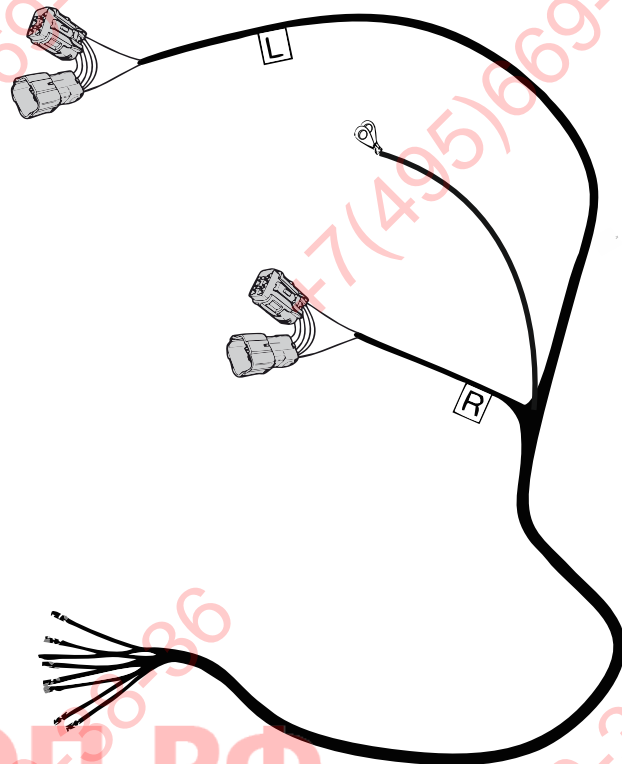

KA CW 71 110 009

7-

Kia Sportage 2004-2010

- 1.
- 2.
- 3.
- 4.

3x

!

!

!

(

)

CODE ().
()

CODE

L

R

9200-76

1/L

2

3/31

4/R

5/58-R

6/54

7/58-L

21W

2x21W